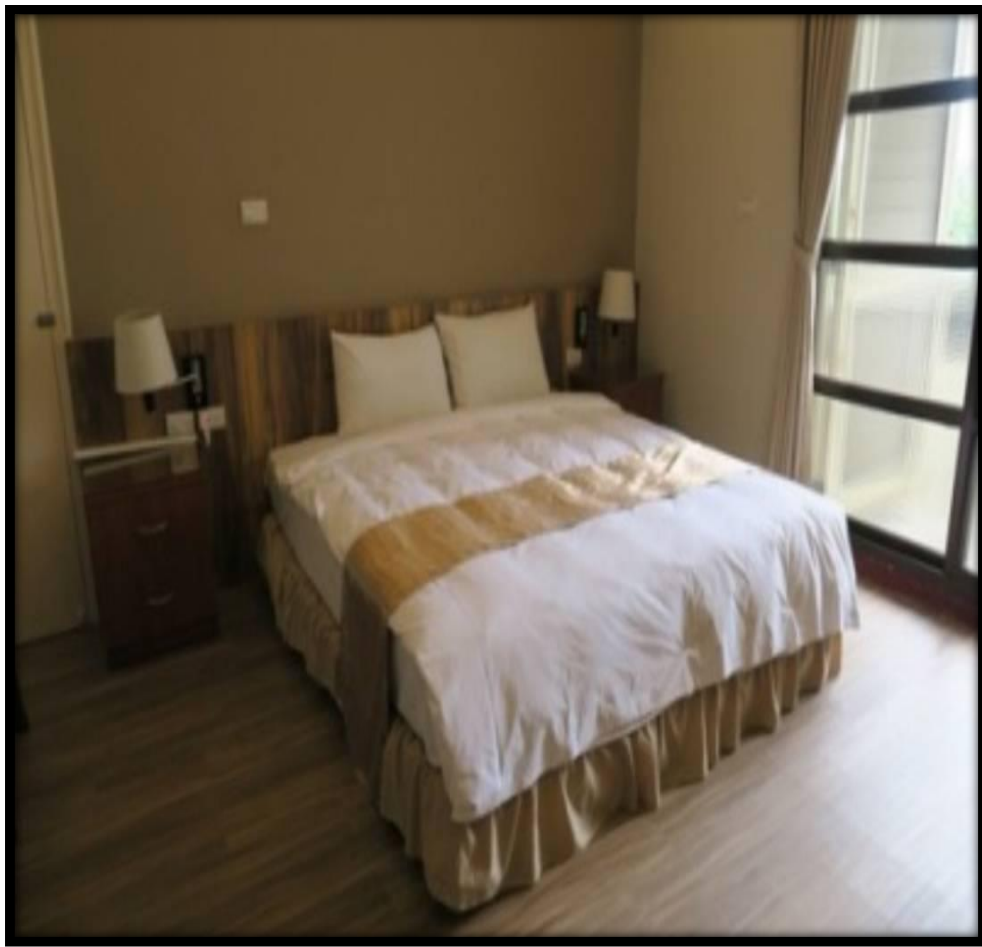

# 客房介紹篇

二樓大廳處

# 雙床雙人房

205客房：

雙人客房：四間，一間面向商水美麗校園，三間可看到太平洋。

房間設備：兩張小床，獨立空調、獨立衛浴，小冰箱，電視機、吹風機，wifi網路。

住房人數：可住兩人，適合夫妻、親蜜好友同宿。

## 單床雙人房

204客房：

單人客房：三間；兩間可看到太平洋，一間面向商水美麗校園。

房間設備：一張大床、獨立空間、獨立衛浴、小冰箱、電視機、吹風機、WIFI網路。

住房人數：可住1~2人適合單身貴族或夫妻、親密好友同宿。

## 和式房間

209客房：

合式套房：一間，面向商水校園。

房間設備：通鋪；四張單人床墊，獨立空間、獨立衛浴、小冰箱、電視機、吹風機、WIFI網路。

住房人數：可住4人，適合小家庭、親密好友同宿。